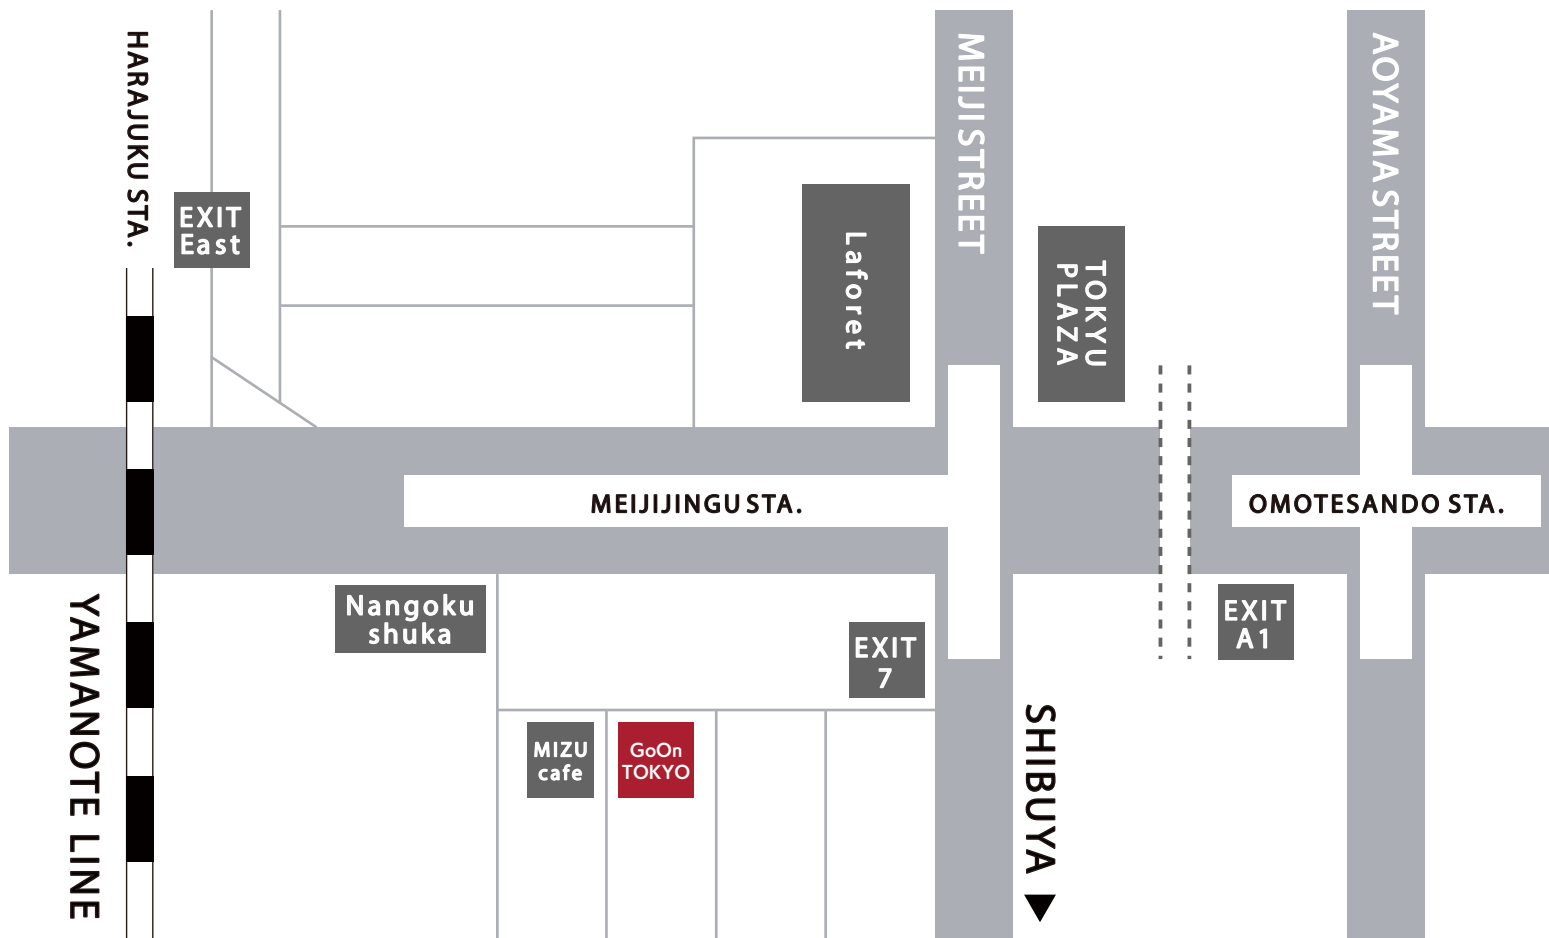

## ハンガーラック

---

幅: 99 cm

奥行き: 46 cm

高さ: 152 cm

最大荷重: 20 kg

左側：高さ170cm×横77.8cm　中央：高さ180cm×横72.5cm　右側：高さ190.5cm×横88cm

※搬入口は中央ドア部分のみとなります

JR山手線 原宿駅 東口より徒歩5分

東京メトロ 千代田線・副都心線 明治神宮前〈原宿〉駅 7番出口より徒歩1分

東京メトロ 千代田線・半蔵門線・銀座線 表参道駅 A1番出口より徒歩7分

#### アクセス動画

・明治神宮前駅→ギャラリー

<https://drive.google.com/file/d/1oeLwhaMuavPJqTNPO149cJjHgFj8g5FA/view?usp=sharing>

・原宿駅→ギャラリー

[https://drive.google.com/file/d/1FUU\\_bGtOkRJHg0Rq3d58EDbcFvfjjb7V/view?usp=sharing](https://drive.google.com/file/d/1FUU_bGtOkRJHg0Rq3d58EDbcFvfjjb7V/view?usp=sharing)