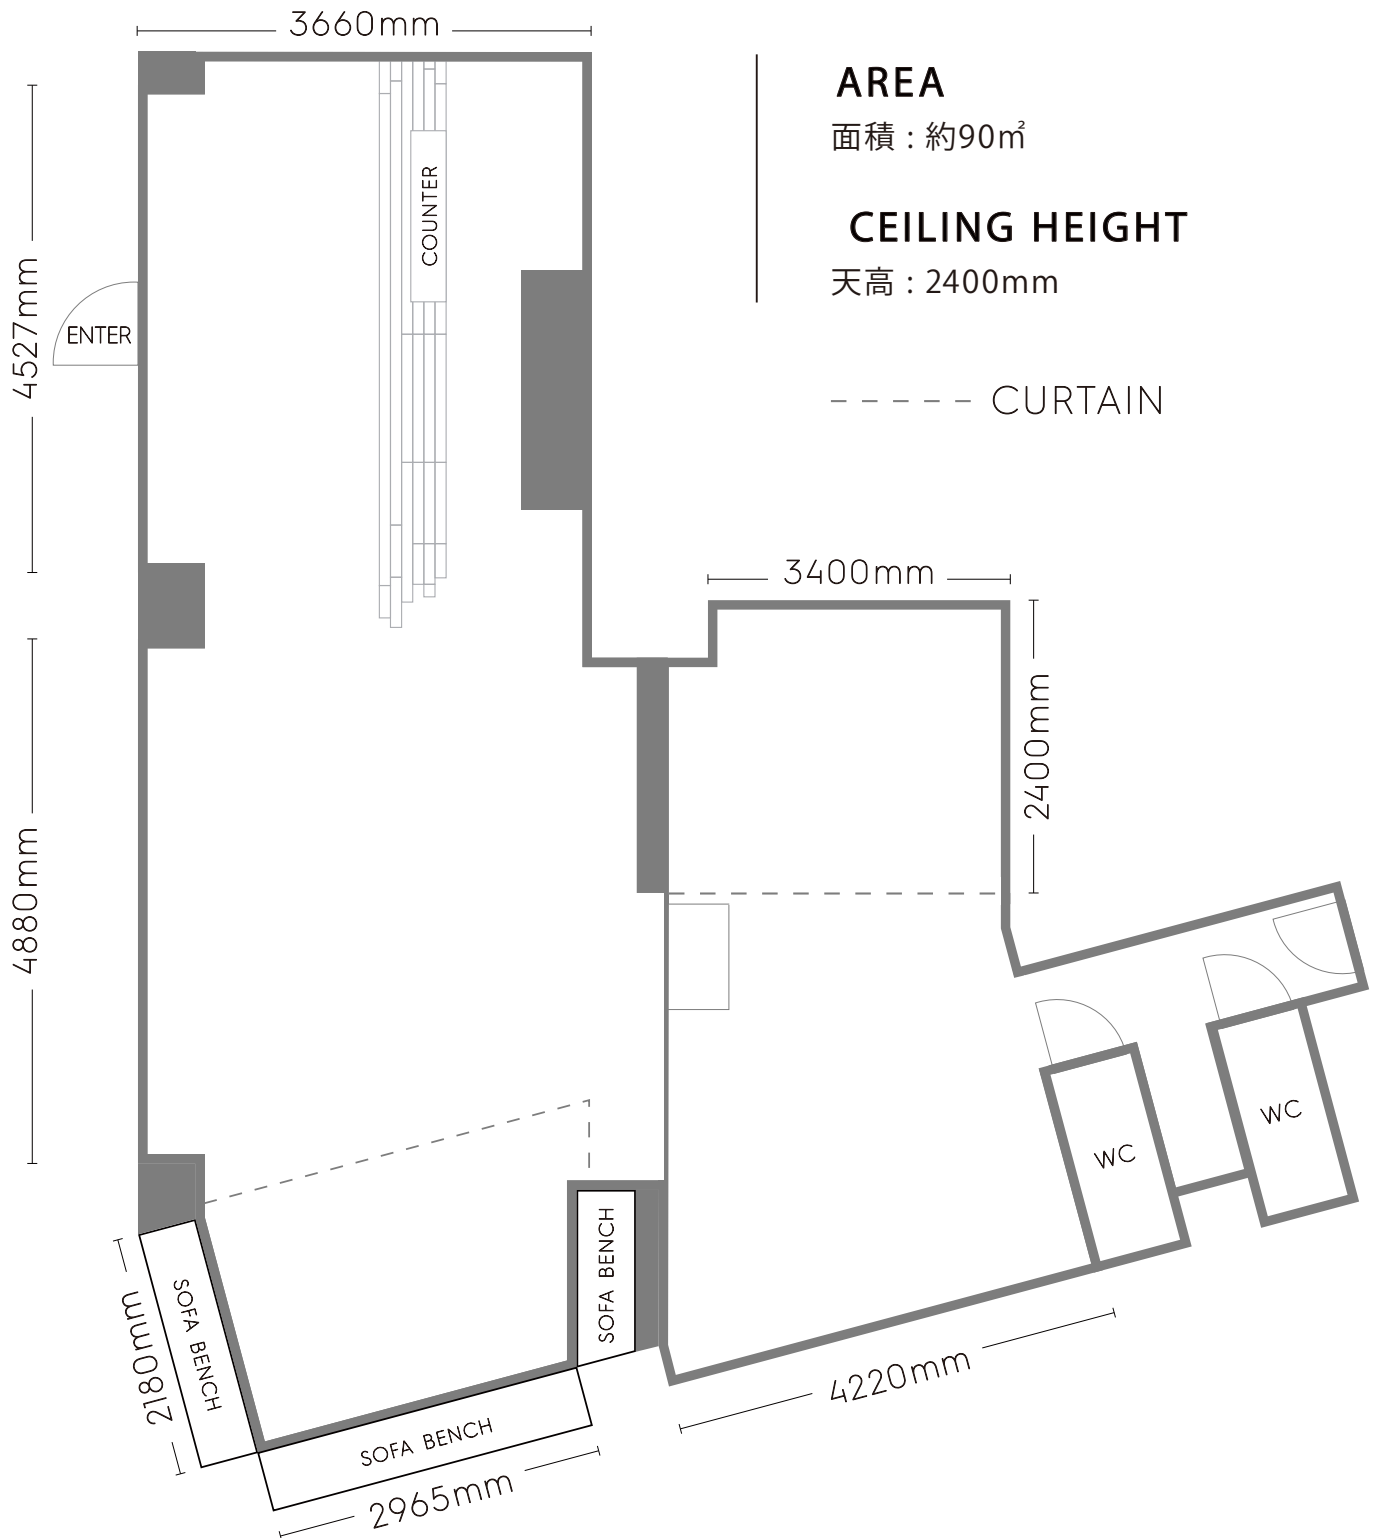

## 什器

椅子 - 最大13脚 (白7、黒6)  
ハンガーラック (幅99×高さ152) - 7台  
ハンガー - 70本  
白テーブル (2,000×900×H750) 2台

ギャラリー寸法

**AREA**

面積：約90㎡

**CEILING HEIGHT**

天高：2400mm

----- CURTAIN

## ハンガーラック

---

幅: 99 cm

奥行き: 46 cm

高さ: 152 cm

最大荷重: 20 kg

左側：高さ170cm×横77.8cm　中央：高さ180cm×横72.5cm　右側：高さ190.5cm×横88cm

※搬入口は中央ドア部分のみとなります