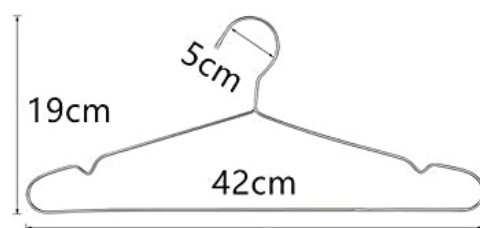

ギャラリー寸法

**AREA**

面積：約90㎡

**CEILING HEIGHT**

天高：2400mm

----- CURTAIN

## ハンガー

---

AUV ステンレスハンガー

全長幅：最長約42cm

高さ：約19cm

1本辺りの厚さ：約3.2mm

重さ：約60 g

## ハンガーラック

---

幅: 99 cm

奥行き: 46 cm

高さ: 152 cm

最大荷重: 20 kg

左側：高さ170cm×横77.8cm　中央：高さ180cm×横72.5cm　右側：高さ190.5cm×横88cm

※搬入口は中央ドア部分のみとなります