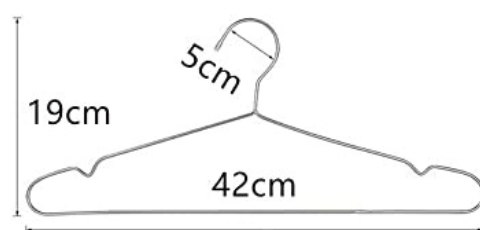

ギャラリー寸法

AREA

面積：約90㎡

CEILING HEIGHT

天高：2400mm

- - - - CURTAIN

## ハンガー

---

AUV ステンレスハンガー

全長幅：最長約42cm

高さ：約19cm

1本辺りの厚さ：約3.2mm

重さ：約60 g

## ハンガーラック

---

幅: 99 cm

奥行き: 46 cm

高さ: 152 cm

最大荷重: 20 kg

左側：高さ170cm×横77.8cm 中央：高さ180cm×横72.5cm 右側：高さ190.5cm×横88cm

※搬入口は中央ドア部分のみとなります