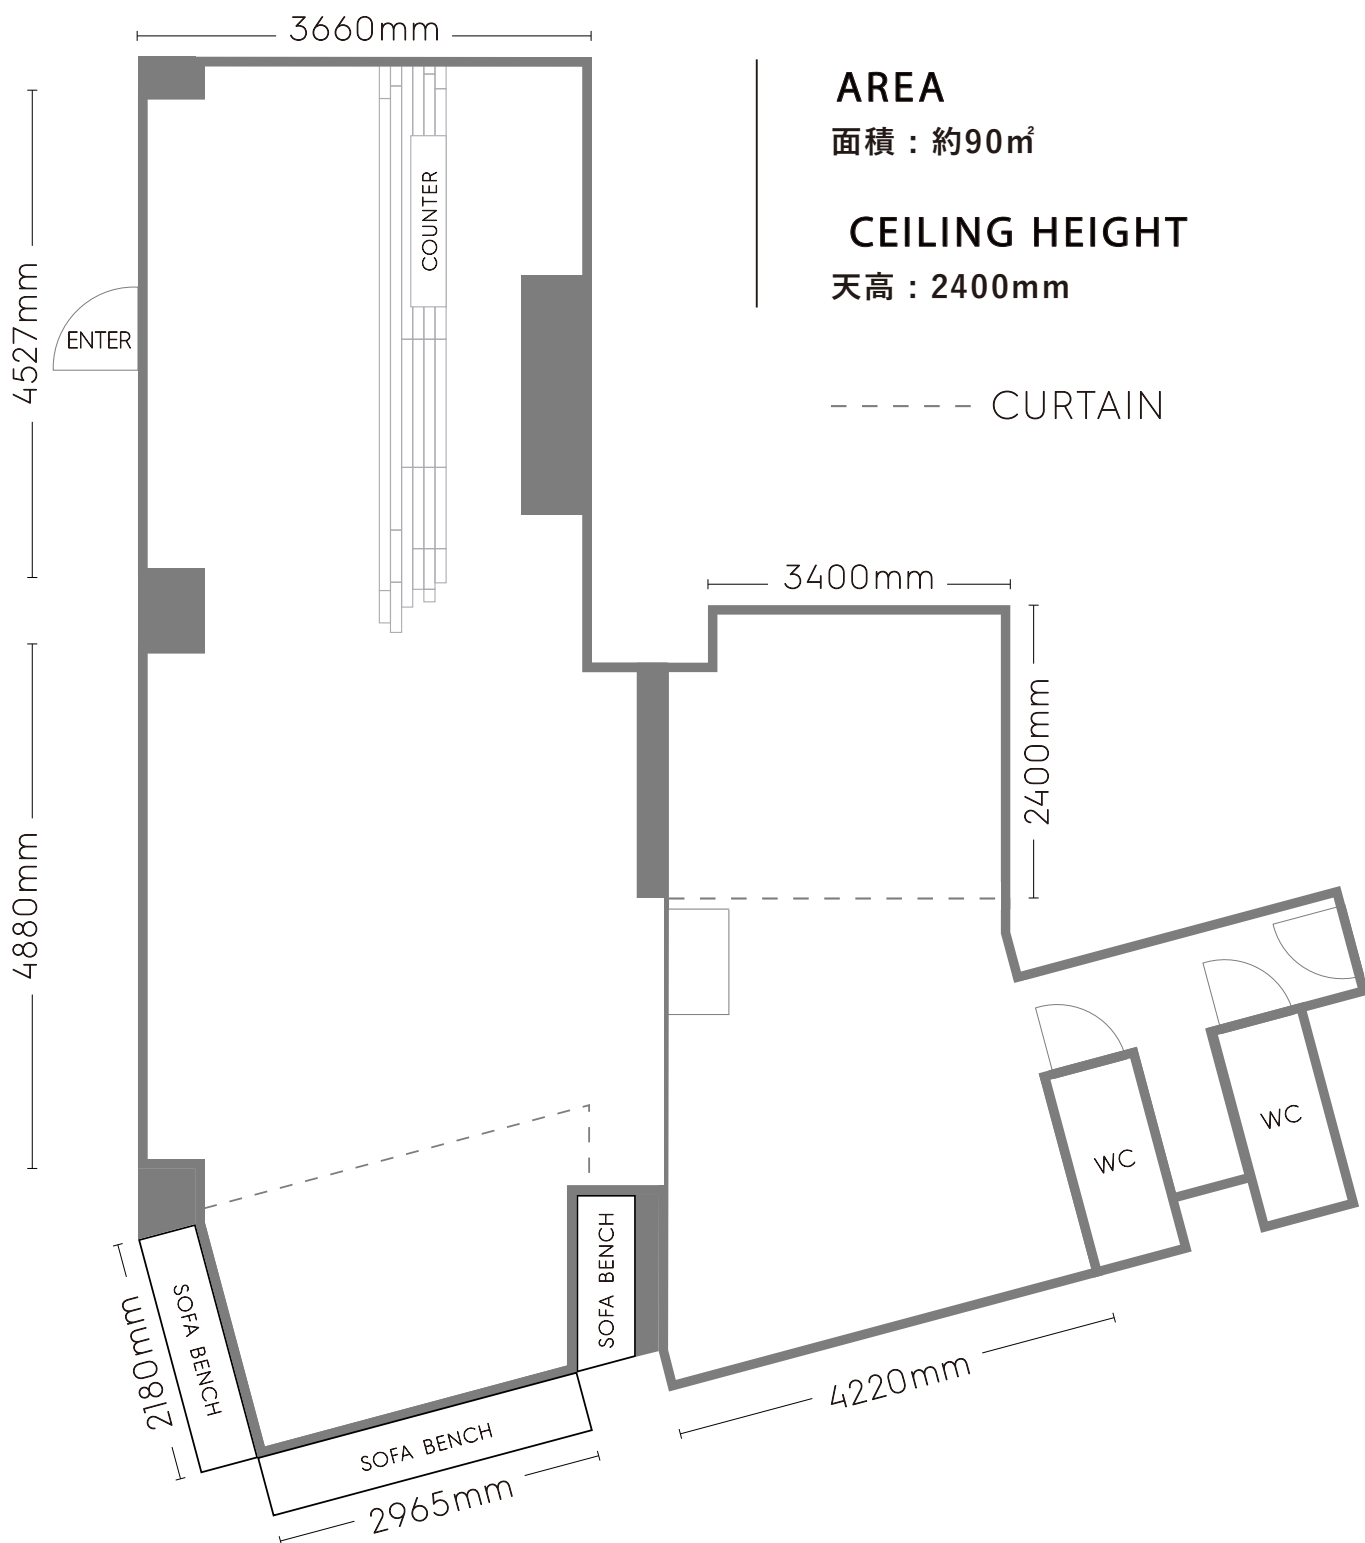

## 什器

椅子 - 最大13脚(白7、黒6)  
ハンガーラック(幅99×高さ152) - 7台  
ハンガー - 70本  
白テーブル(2,000×900×H750) 2台

ギャラリー寸法

AREA

面積：約90㎡

CEILING HEIGHT

天高：2400mm

- - - - CURTAIN

## ハンガーラック

---

幅: 99 cm

奥行き: 46 cm

高さ: 152 cm

最大荷重: 20 kg

左側：高さ170cm×横77.8cm 中央：高さ180cm×横72.5cm 右側：高さ190.5cm×横88cm

※搬入口は中央ドア部分のみとなります