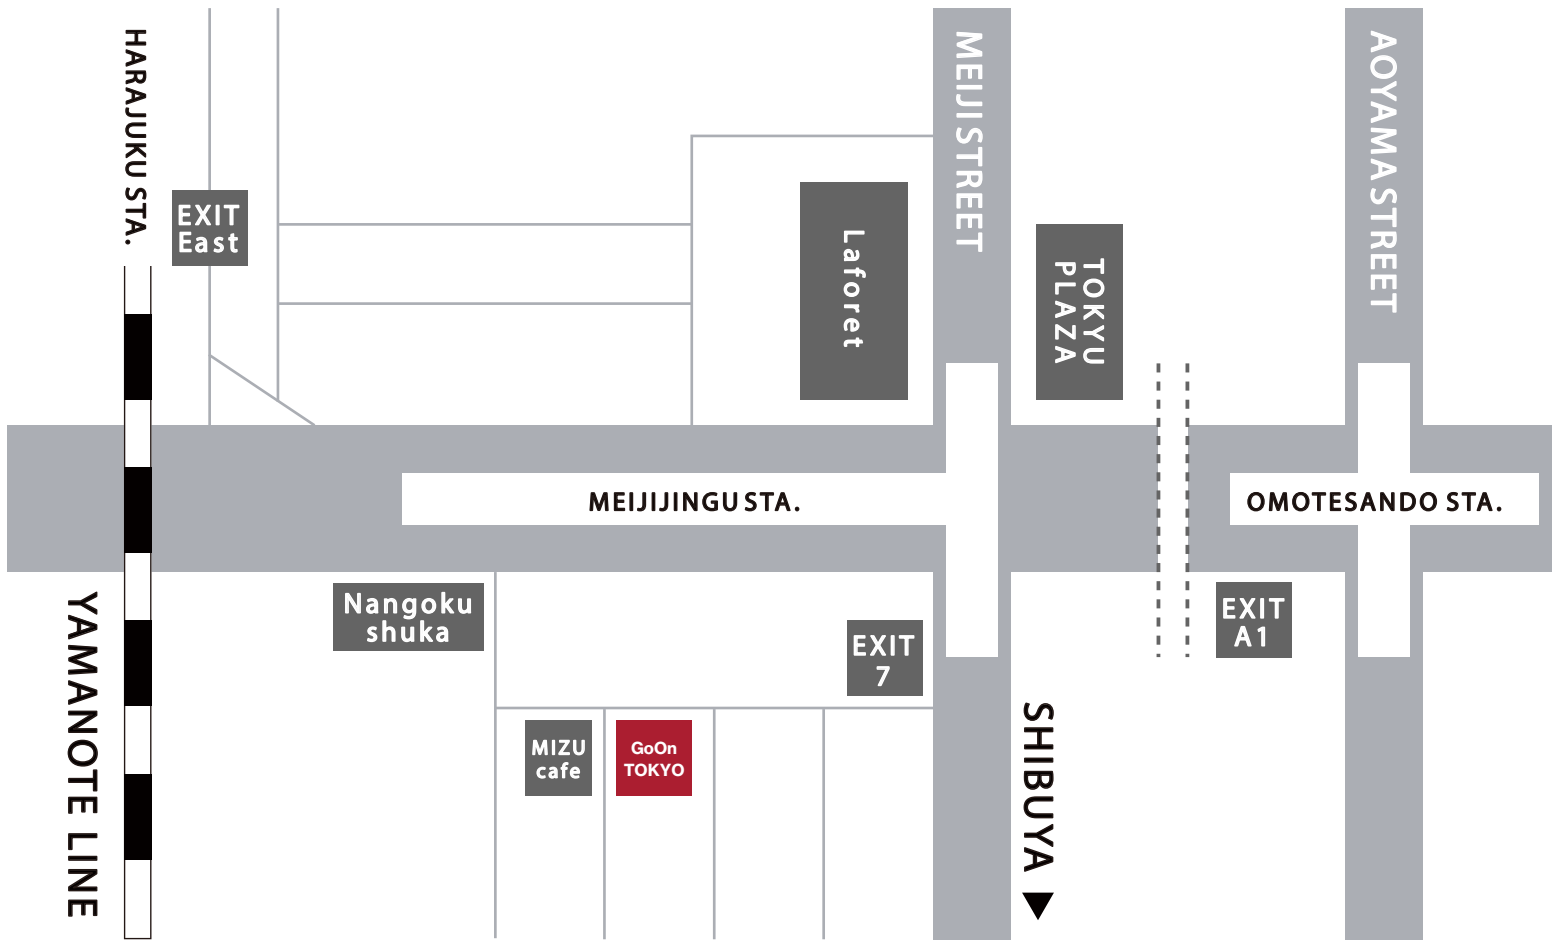

## ハンガーラック

---

幅: 99 cm

奥行き: 46 cm

高さ: 152 cm

最大荷重: 20 kg

左側：高さ170cm×横77.8cm 中央：高さ180cm×横72.5cm 右側：高さ190.5cm×横88cm

※搬入口は中央ドア部分のみとなります

JR山手線 原宿駅 東口より徒歩5分

東京メトロ 千代田線・副都心線 明治神宮前〈原宿〉駅 7番出口より徒歩1分

東京メトロ 千代田線・半蔵門線・銀座線 表参道駅 A1番出口より徒歩7分

#### アクセス動画

・明治神宮前駅→ギャラリー

<https://drive.google.com/file/d/1oeLwhaMuavPJqTNPO149cJjHgFj8g5FA/view?usp=sharing>

・原宿駅→ギャラリー

[https://drive.google.com/file/d/1FUU\\_bGtOkRJHg0Rq3d58EDbcFvfjbb7V/view?usp=sharing](https://drive.google.com/file/d/1FUU_bGtOkRJHg0Rq3d58EDbcFvfjbb7V/view?usp=sharing)