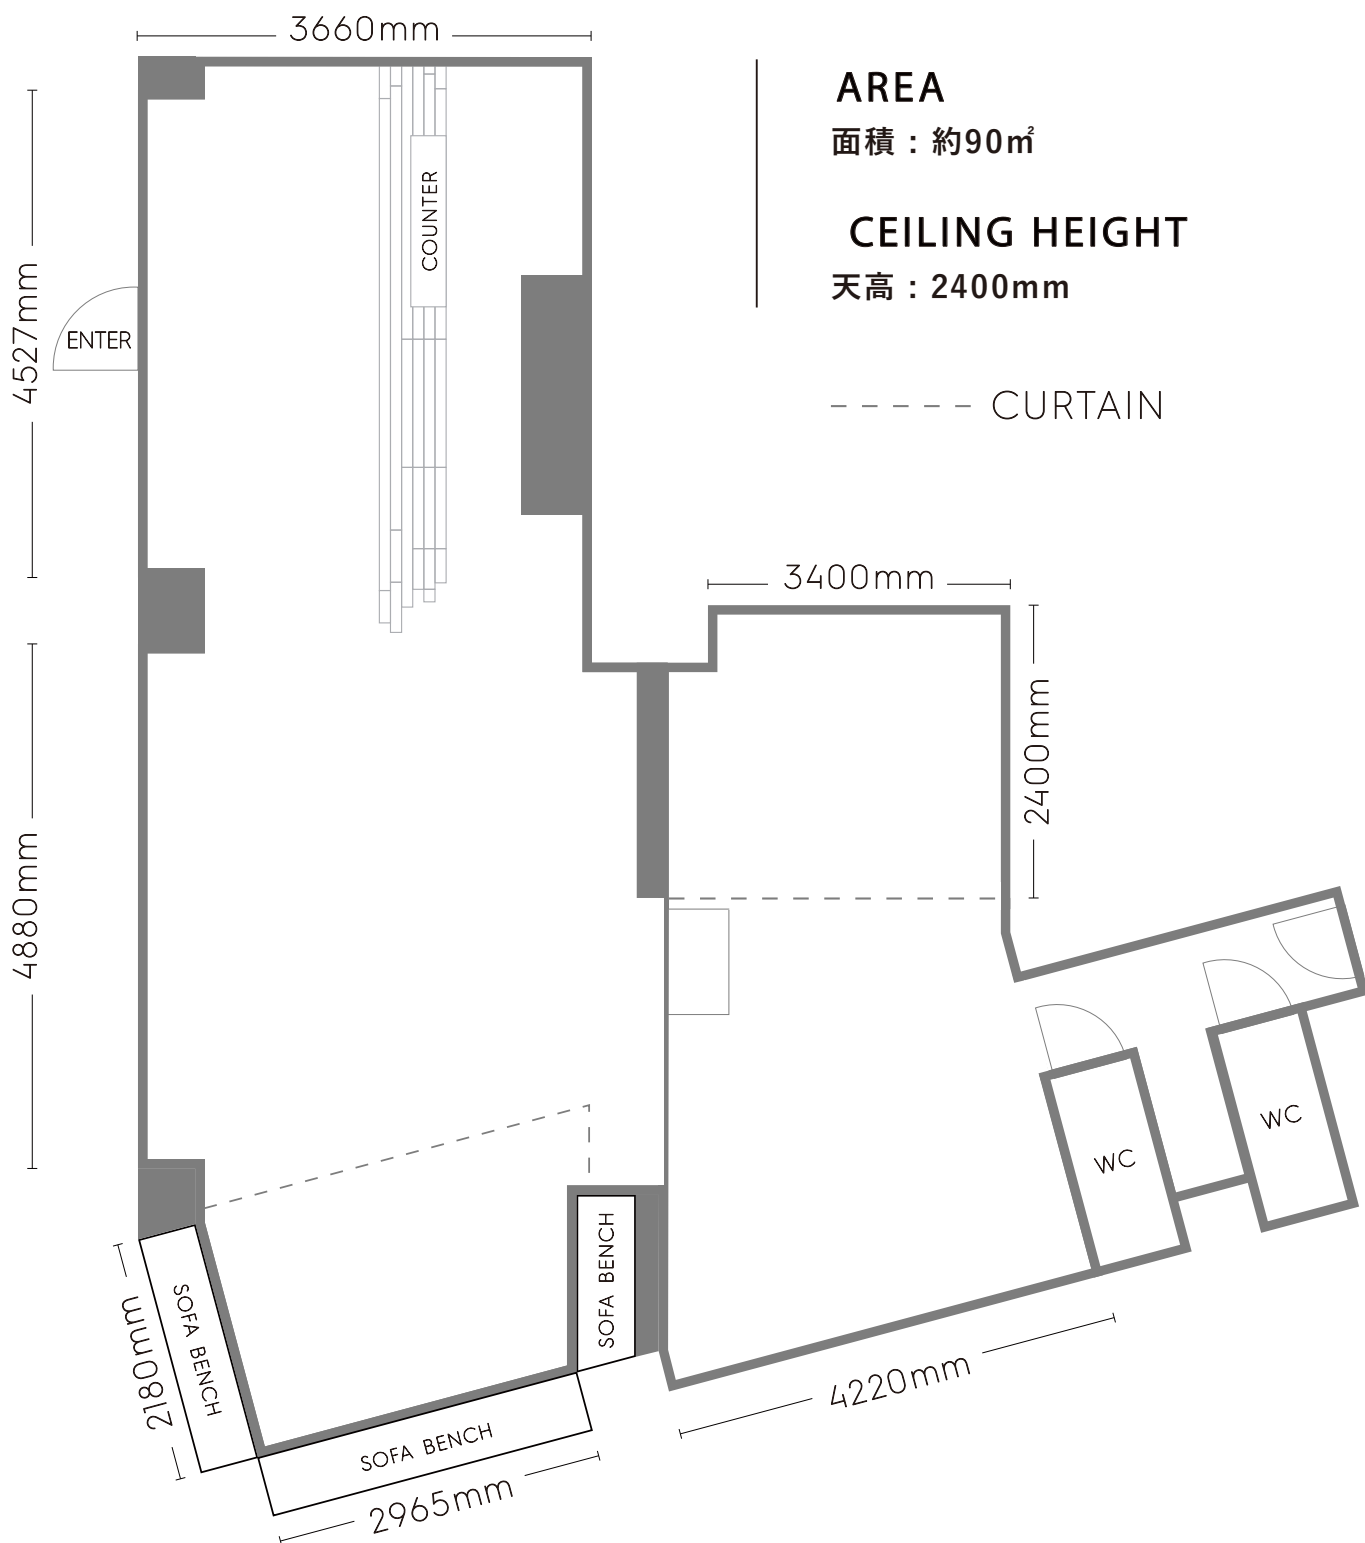

### 【ゴミ処理に関して】

大型のゴミ(ダンボールなど)は一律10,000円にて処理代行承っております。※ゴミ袋はストックに常設しております。

スペース詳細	付帯設備	什器
面積 - 約90㎡ 天井高 - 2.4m	音響設備 - ミニスピーカー 4台 (Bose Mini) 有線	椅子 - 最大13脚 (白7、黒6)
床色 - グレイ / コンクリートモルタル	プロジェクター	ハンガーラック - 6台
壁色 - ホワイト	テーブル - レジテーブル	ハンガー - 60本
控え室(ストックスペース) - 1箇所	施設内Wi-Fi	白テーブル (2,000×900×H750) 2台
トイレ - 男女1箇所		
レジテーブル - 1箇所		

ギャラリー寸法

AREA

面積：約90㎡

CEILING HEIGHT

天高：2400mm

- - - - CURTAIN

JR山手線 原宿駅 東口より徒歩5分

東京メトロ 千代田線・副都心線 明治神宮前〈原宿〉駅 7番出口より徒歩1分