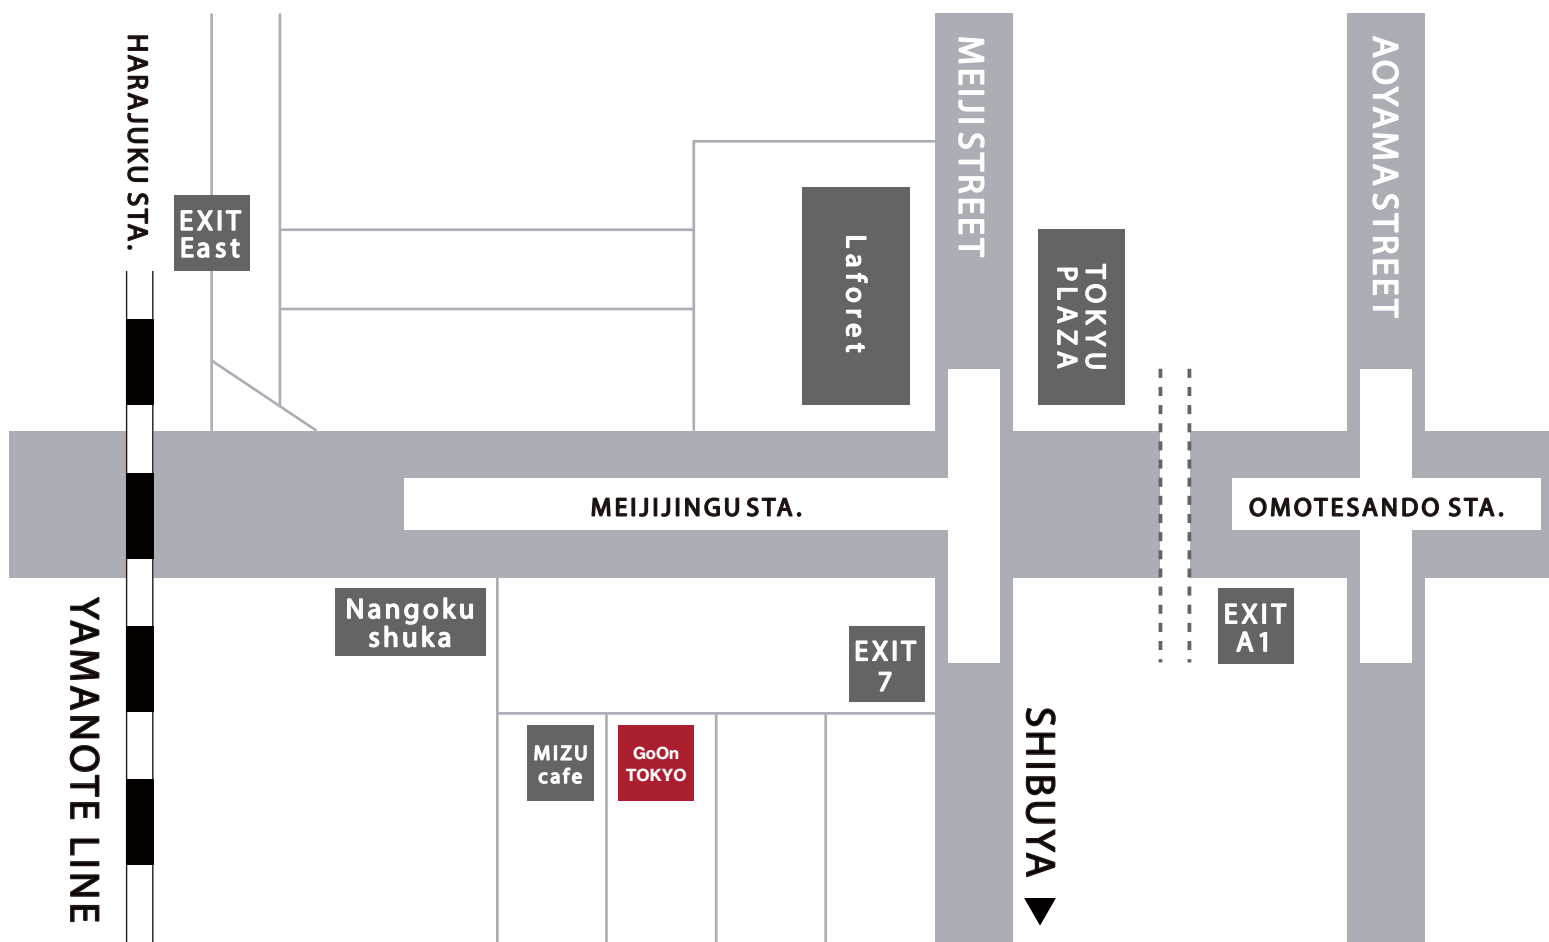

## 概要

GoOn TOKYOは、アパレルやカフェなど様々な人気店で賑わいを見せる好立地に位置します。

明治神宮前駅から徒歩1分で、渋谷や表参道、原宿からも徒歩圏内と利便性も抜群です。

ファッション専門の展示会やポップアップに最適なギャラリースペースとなっており、総面積90平米のホワイトで統一されたニュートラルな空間です。撮影機材やラックやハンガーなどの什器なども充実しております。

路面のガラス張りになっており、展示会・プロモーション・ギャラリー・イベント・ワークショップ・撮影・配信イベントショー等、様々な用途に対応しております。

ギャラリー寸法

AREA

面積：約90㎡

CEILING HEIGHT

天高：2400mm

- - - - CURTAIN

JR山手線 原宿駅 東口より徒歩5分

東京メトロ 千代田線・副都心線 明治神宮前〈原宿〉駅 7番出口より徒歩1分